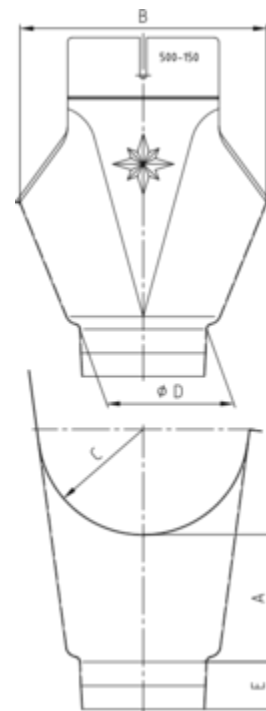

EINHANGSTUTZEN OVAL - HALBRUNDE RINNE

Art.-Nr.: 62474
Nenngröße [mm]: 500/120
Material: Zink

Maße [mm]:

A	B	C	D	E
149	256	125	121	51

Hinweis:

Rollnahtgeschweißt, mit Einhängeöse