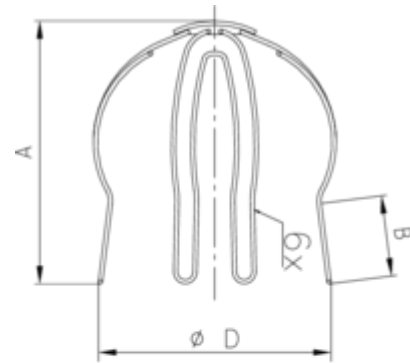

LAUBSIEB

Art.-Nr.: 61004
Nenngröße [mm]: 75-80
Material: Kupfer

**Maße [mm]:**

A	B	D
95	35	95