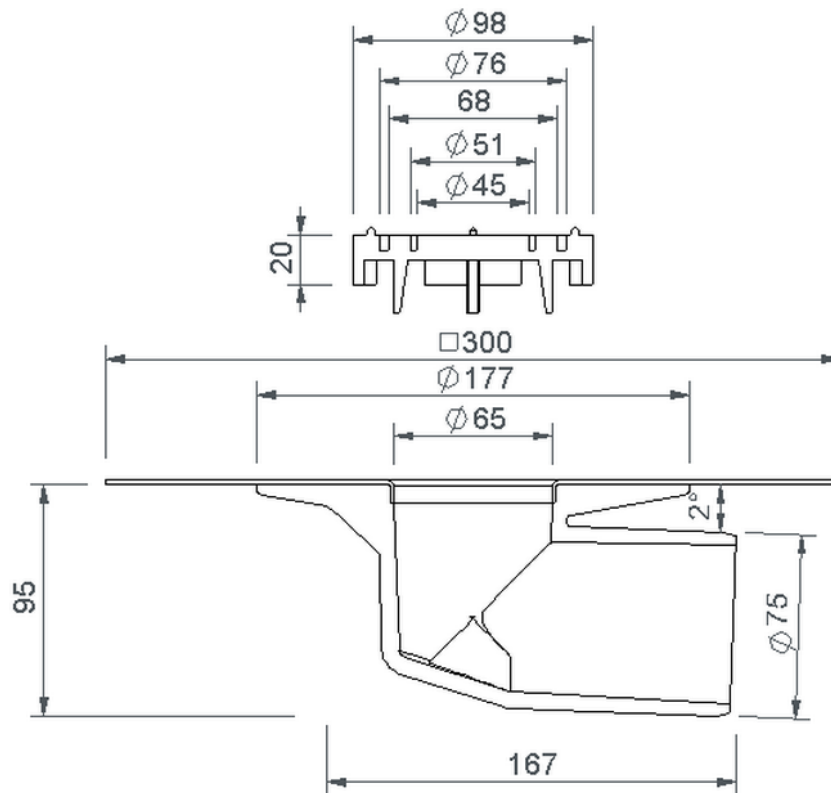

# Technische Zeichnung Sita**Mini** abgewinkelt DN 70

---

---

SitaMini abgewinkelt DN 70, mit Bitumen-Manschette

Artikelnummer

161400