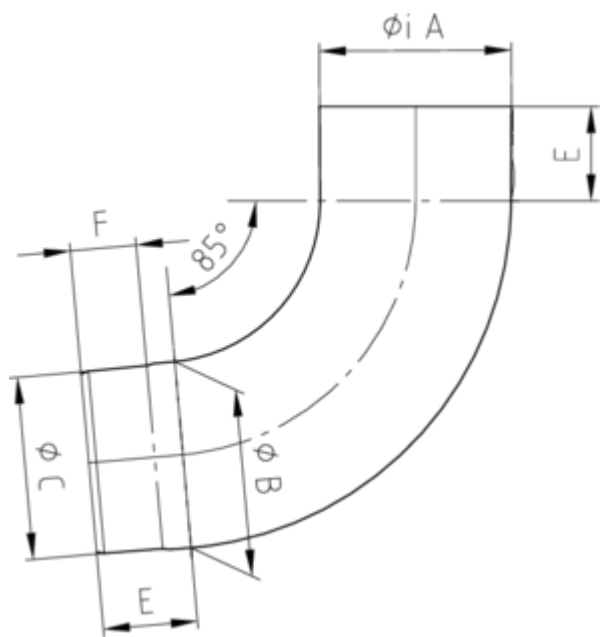

**ROHRBOGEN 85° MIT EINZUG**

<b>Art.-Nr.:</b>	<b>60210</b>
<b>Nenngröße [mm]:</b>	<b>100</b>
<b>Material:</b>	<b>Kupfer</b>
<b>Ablaufleistung[l/s]:</b>	<b>10,7</b>

**Maße [mm]:**

A	B	C	E	F
100,4	99	96,8	50	35

**Hinweis:**

Stumpfgeschweißt