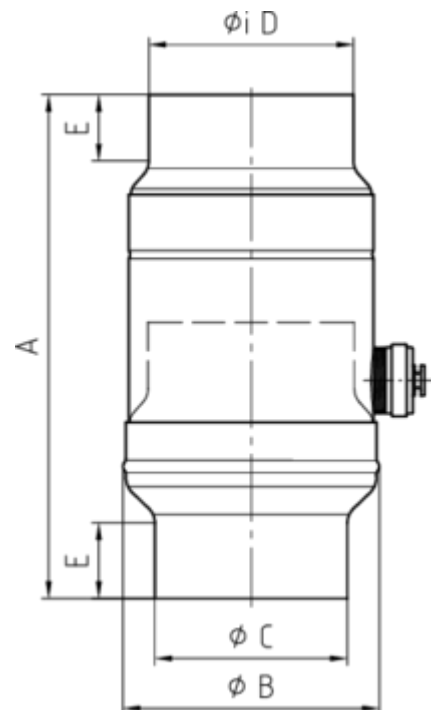

WASSERSAMMLER

Art.-Nr.: 62675
Nenngröße [mm]: 76
Material: Zink

**Maße [mm]:**

A	B	C	D	E
250	109	74	77	35

Hinweis:

- Inkl. Schlauchset bestehend aus 1"-Schlauch (bei NG 76-100: Länge 33 cm / bei NG 120: Länge 24 cm) und Fassanschluss
- Informationspflicht gemäß Art. 33 REACH-Verordnung (SVHC-/Kandidatenliste): Erzeugnisse enthalten mehr als 0,1 % Blei (EG-Nr. 231-100-4 / CAS-Nr. (EG-Verzeichnis) 7439-92-1).