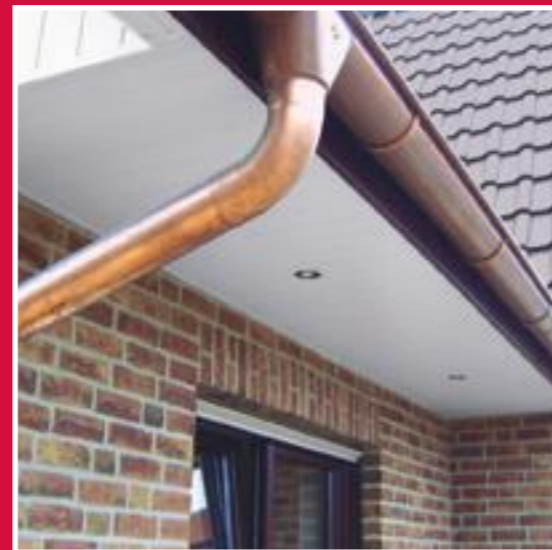

MAMMUT[®] SORTIMENT

Pflegeleichte Paneele für Ihr Haus

Verkleidungspaneele

Deckenpaneele Extensa

Fassadenpaneele

Mammut Verkleidungspaneele

- Viele Farben und Modelle
- Bis zu 80 cm Lattungsabstand
- Klickverbindung und Schuss-Nut
- Uv-beständig und lichtecht
- Langlebig und pflegeleicht
- 10 Jahre Garantie