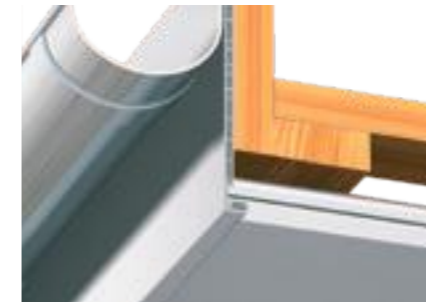

Mammut Verkleidungspaneele

Sortiment

Maße in mm	Bestell-Nr.	Umschreibung	Farben	Verpackung
	0690	Mammut 100-S "Classic Line" 100 x 16,5 mm	Verkehrsweiß (RAL 9016)	5 x 300, 600 cm
	0601	Mammut 100-S 100 x 16,5 mm	Verkehrsweiß (RAL 9016) Dekore¹	5 x 600 cm 5 x 600 cm
	0602	Verstärker für 0601 und 0690 30 x 13,5 mm	Verzinkter Stahl	5 x 600 cm
	0615	Mammut 200-S 200 x 16,5 mm	Verkehrsweiß (RAL 9016) Crème (RAL 9001)	5 x 300, 600 cm 5 x 600 cm
	0670	Mammut 250-S 2-Brett Optik 250 x 16,5 mm (Brandklasse B2)	Verkehrsweiß (RAL 9016) Dekore¹	5 x 300, 600 cm 2 x 600 cm
	0650	Mammut 250-S 3-Brett Optik 250 x 16,5 mm (Brandklasse B2)	Verkehrsweiß (RAL 9016)	5 x 300, 600 cm
	0611	Startprofil 16,5 mm	Verkehrsweiß (RAL 9016) Crème (RAL 9001) Dekore¹	10 x 300, 600 cm 10 x 600 cm 5 x 600 cm
	0603	Startprofil 2-teilig 16,5 mm	Verkehrsweiß (RAL 9016) Dekore¹	5 x 600 cm 5 x 600 cm
	0613	Verbindungsprofil 16,5 mm	Verkehrsweiß (RAL 9016) Crème (RAL 9001) Dekore¹	10 x 300 cm 10 x 300 cm 5 x 300 cm
	0612	Eckprofil 16,5 mm	Verkehrsweiß (RAL 9016) Dekore¹	10 x 300 cm 5 x 300 cm
	0614	Flexibles Eckprofil 16,5 mm	Verkehrsweiß (RAL 9016) Crème (RAL 9001) Dekore¹	5 x 300 cm 5 x 300 cm 5 x 300 cm
	0617	Lüftungprofil, Basis 80 x 16,5 mm	Schwarz Verkehrsweiß (RAL 9016)	5 x 600 cm 5 x 600 cm
	0618	Abschlußprofil f. 0617 40 x 16,5 mm	Verkehrsweiß (RAL 9016) Crème (RAL 9001) Dekore¹	5 x 600 cm 5 x 600 cm 5 x 600 cm
	0605	Lüfter Ø 66 mm	Weiß	50 St.
	0655	F-Profil 250 x 16,5 mm	Weiß	5 x 600 cm

¹⁾ Dekore= sh. vorherige Seite

Ausführliche
Montageanleitung?
www.mammutpaneele.de

Abmessungen Paneele

Nutzbreite	100, 200 oder 250 mm
Stärke	16,5 mm
Langlochabstand	15 mm
Langlochmaße	2 x 15 mm
Befestigungsabstand	Fassade alle 30 cm (vMbm) Untersichten max. 80 cm Mammut 100 mit Verstärker max. 125 cm
Dekorpaneele an der Fassade	Verarbeitungslänge max. 300 cm

Eigenschaften Paneele mit Dekore

Kratzfestigkeit	>20cN Erichsen 435
Schlag- und Stoßfestigkeit	Klasse II NEN-EN 477
Frostbeständigkeit	keine Blasen- oder Rissbildung und keine Delamination
Brandklasse	B2 normal entflammbar DIN 4102-1
Garantie	10 Jahre
Farbechtheit/UV-beständigk.	4 (Lichtkontrast) DIN 53387
Feuchtigkeitsaufnahme	keine
Chem. Verträglichkeit	Resistent gegen Ammoniak und nicht scheuernde Reinigungsmittel, nicht Lösungsmittelverträglich