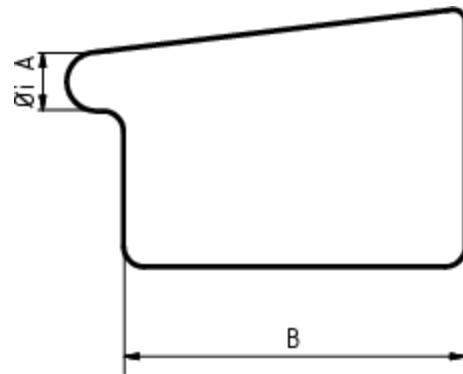

RINNENBODEN KASTENFORM RECHTS

Art.-Nr.: 62388
Nenngröße [mm]: 250
Material: Zink

**Maße [mm]:**

A	B
18	85

Hinweis:
Zum Lötten