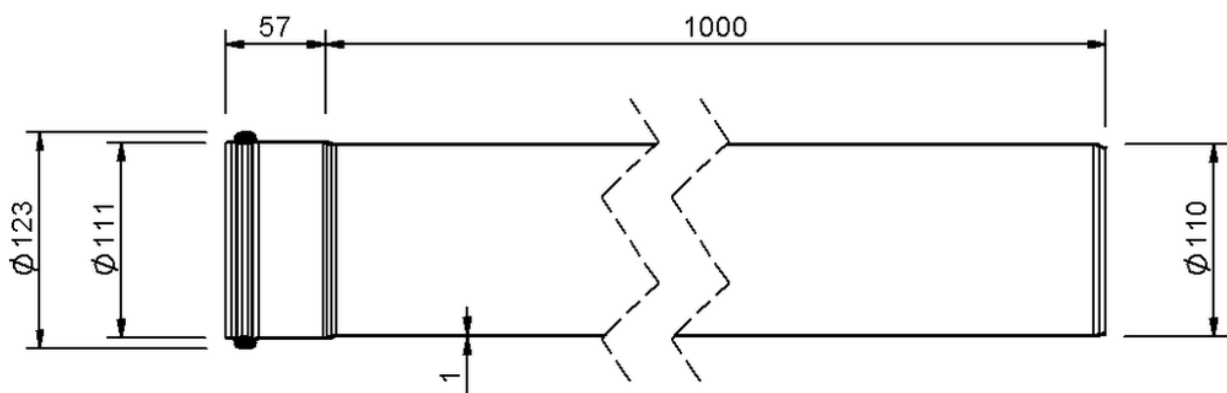

# Technische Zeichnung Sita**Pipe** Edelstahl Rohr DN 100, 1000 mm

---

---

SitaPipe Edelstahl Rohr DN 100, 1000 mm, DIN EN 1124

Artikelnummer

70001110

Änderungen auf Grund technischer Weiterentwicklung, Irrtümer und Druckfehler vorbehalten.