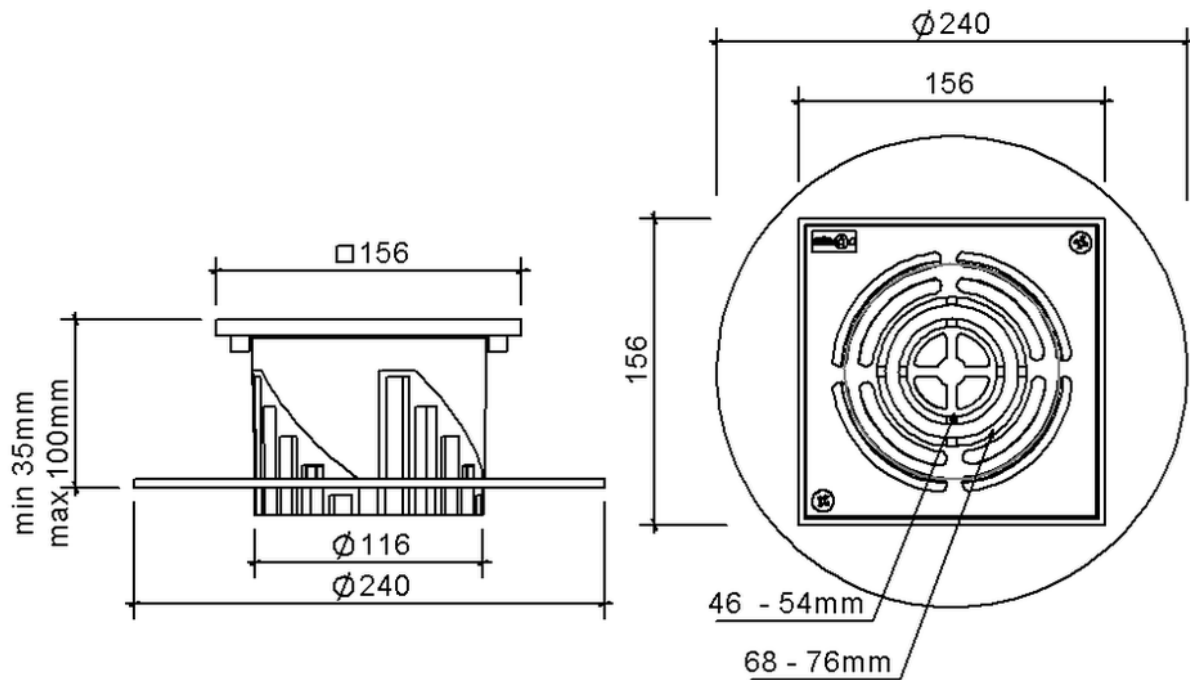

Technische Zeichnung Sita**More** Terrassenbausatz

SitaMore Terrassenbausatz, aus Aluminium

Artikelnummer

159060

Änderungen auf Grund technischer Weiterentwicklung, Irrtümer und Druckfehler vorbehalten.

Sita Bauelemente GmbH * Ferdinand-Braun-Straße 1 * 33378 Rheda-Wiedenbrück * Fon +49 2522 8340-0 * Fax +49 2522 8340-100 * info@sita-bauelemente.de * www.sita-bauelemente.de