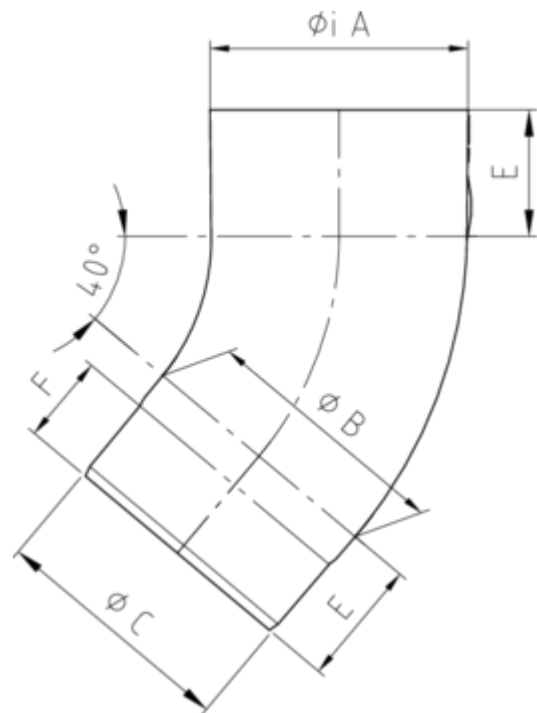

**ROHRBOGEN 40° MIT EINZUG**

<b>Art.-Nr.:</b>	<b>62022</b>
<b>Nenngröße [mm]:</b>	<b>120</b>
<b>Material:</b>	<b>Zink</b>
<b>Ablaufleistung[l/s]:</b>	<b>17,4</b>

**Maße [mm]:**

A	B	C	E	F
120,4	119	116,7	60	42

**Hinweis:**

Stumpfgeschweißt