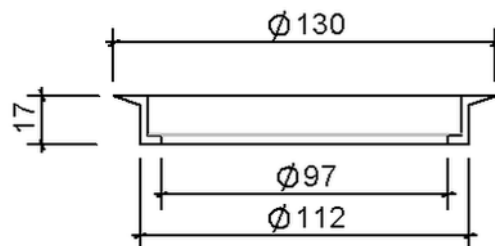

Technische Zeichnung Sita**Vent** Regenhaube DN 100

SitaVent Regenhaube DN 100, aus Polyamid

Artikelnummer

179062

Änderungen auf Grund technischer Weiterentwicklung, Irrtümer und Druckfehler vorbehalten.

Sita Bauelemente GmbH * Ferdinand-Braun-Straße 1 * 33378 Rheda-Wiedenbrück * Fon +49 2522 8340-0 * Fax +49 2522 8340-100 * info@sita-bauelemente.de * www.sita-bauelemente.de