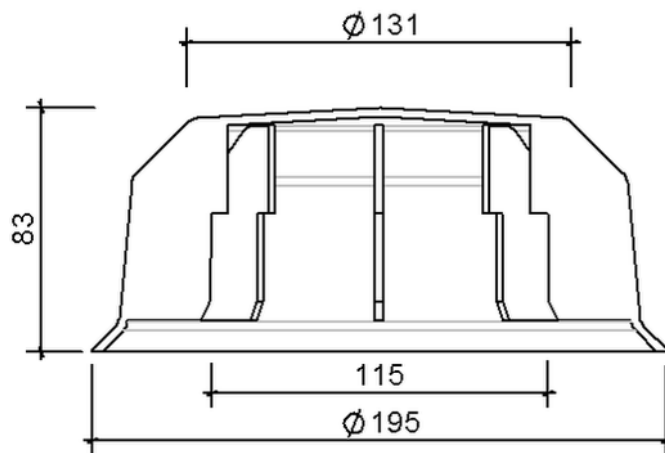

Technische Zeichnung Sita**Vent** Regenhaube DN 100

SitaVent Regenhaube DN 100, aus Polyamid

Artikelnummer

179062

Änderungen auf Grund technischer Weiterentwicklung, Irrtümer und Druckfehler vorbehalten.

Sita Bauelemente GmbH * Ferdinand-Braun-Straße 1 * 33378 Rheda-Wiedenbrück * Fon +49 2522 8340-0 * Fax +49 2522 8340-100 * info@sita-bauelemente.de * www.sita-bauelemente.de