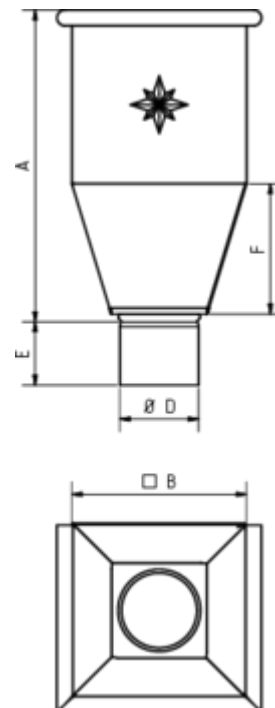

**WASSERFANGKASTEN LANG**

**Art.-Nr.:** 63016  
**Nenngröße [mm]:** 76  
**Material:** Zink

**Maße [mm]:**

A	B	D	E	F
345	200	75	80	140

**Hinweis:**

- Rinnenanbindung Nenngröße 200 - 400
- Eignet sich für Tiefpunkt-Schiebenah zum Bewegungsausgleich
- Informationspflicht gemäß Art. 33 REACH-Verordnung (SVHC-/Kandidatenliste): Erzeugnisse enthalten mehr als 0,1 % Blei (EG-Nr. 231-100-4 / CAS-Nr. (EG-Verzeichnis) 7439-92-1).