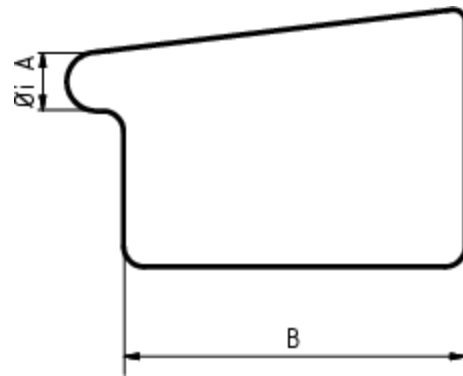

RINNENBODEN KASTENFORM RECHTS

Art.-Nr.: 60389
Nenngröße [mm]: 333
Material: Kupfer

**Maße [mm]:**

A	B
20	120

Hinweis:
Zum Löten