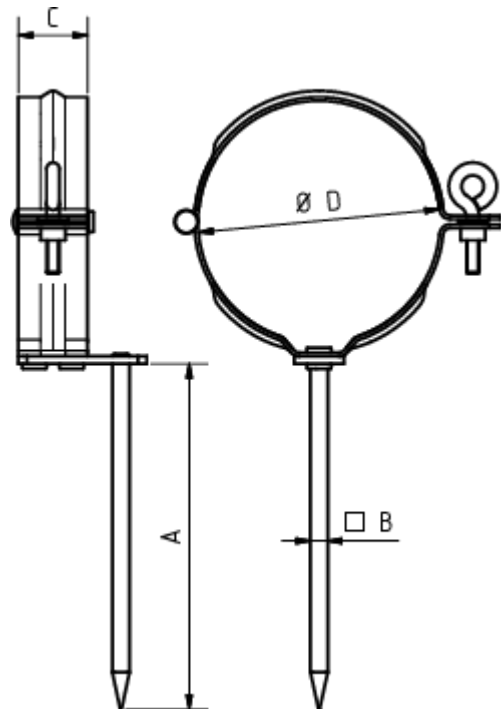

FALLROHRSCHELLE MIT SCHLAGSTIFT 200 MM

Art.-Nr.: 50267
Nenngröße [mm]: 100
Material: Stahl verzinkt

Maße [mm]:

A	B	C	D
200	7	28	98