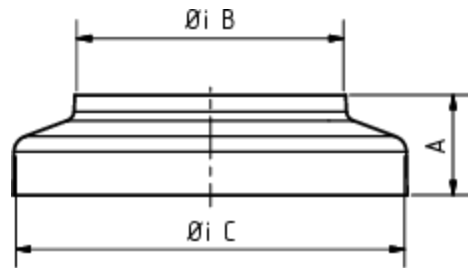

**STANDROHRKAPPE FLACH**

**Art.-Nr.:** 62699  
**Nenngröße [mm]:** 76/90  
**Material:** Zink

**Maße [mm]:**

A	B	C
20	76	86,5