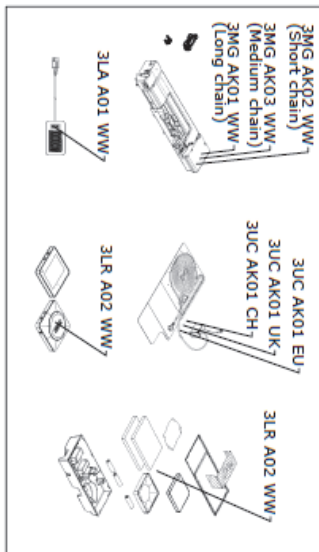

Datum/Unterschrift

2006	Covering partially complete
2711	Top covering complete
3415	Box with mounting brackets
60--	Screws/fixation
62--	Instructions
63--	Folding box
65--	Other parts

Hiermit bestellen wir die nachfolgend eingetragenen Ersatzteile: