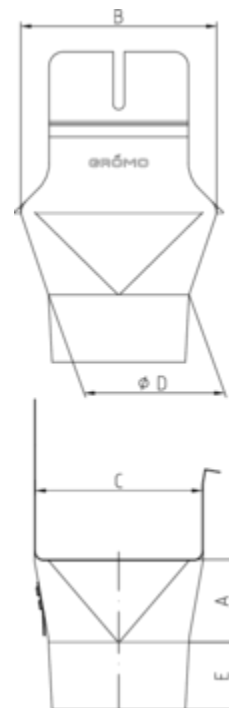

EINHANGSTUTZEN - KASTENRINNE - RUNDES ROHR

Art.-Nr.:	60550
Nenngröße [mm]:	333/100
Material:	Kupfer
Ablaufleistung[l/s]:	6

Maße [mm]:

A	B	C	D	E
62	140	120	101	46

Hinweis:

Rollnahtgeschweißt, mit Einhängeöse