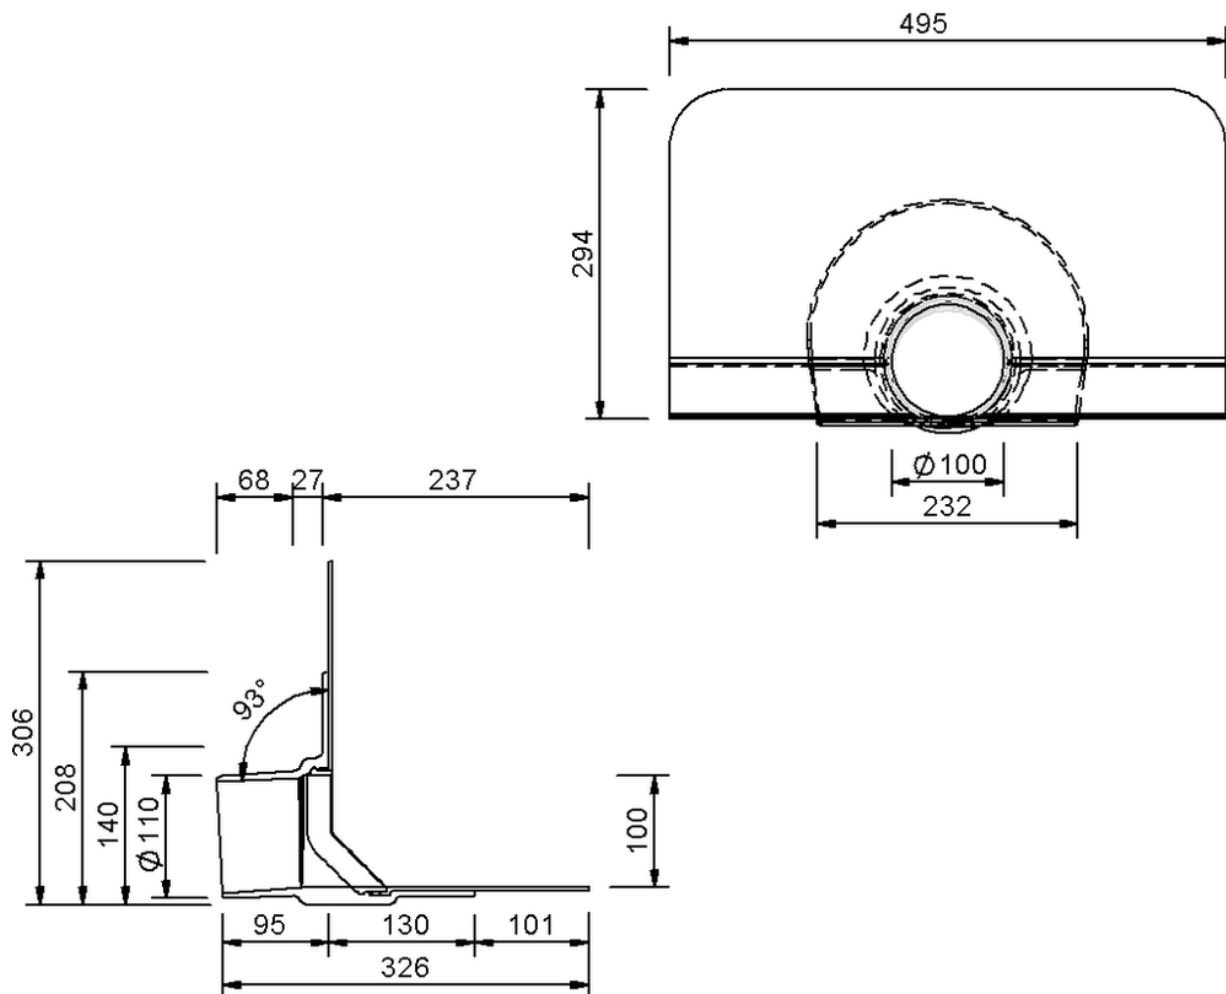

Technische Zeichnung Sita**Easy** Go DN 100

SitaEasy Go DN 100, mit Bitumen-Manschette

Artikelnummer

183800

Änderungen auf Grund technischer Weiterentwicklung, Irrtümer und Druckfehler vorbehalten.

Sita Bauelemente GmbH * Ferdinand-Braun-Straße 1 * 33378 Rheda-Wiedenbrück * Fon +49 2522 8340-0 * Fax +49 2522 8340-100 * info@sita-bauelemente.de * www.sita-bauelemente.de