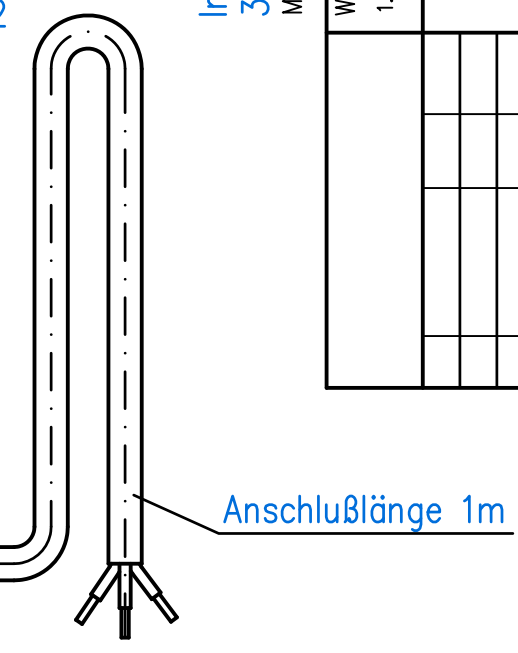

Siebkorb  
 EDV-Art.Nr. 21000.000X

Im Lieferumfang  
 3x Sechskantschraube mit Flansch EN1665-M6x16-A2  
 Mat.Nr. 310081

Kabelverschraubung:  
 Skindicht SHZ-M, Anschlußgewinde M20  
 Lappkabel Art-Nr. 5210 6720  
 Mat.Nr. 305600  
 Skindicht SM-M  
 Lappkabel Art.Nr. 5210 3020  
 Mat.Nr. 305602  
 Schutzschlauch SILVGN SI 11x14 65mm  
 PUZ EC 61713270  
 Mat.Nr. 300813

Werkstoff: 1.4301	Maßstab 1:2	Zul.Abw. DIN EN124-3	Benennung Siebkorb	Zeichnungs Nr. 21010000X	
				Ersatz für:	
Tag 2019	Tag 22.05.	Name Koeh	für Flachdachabläufe beheizt zum Nachrüsten		ersetzt durch:
Gepr.			EDV-Art.Nr. 21010.000X		
Norm.			21010.000X.DWG		
			Bauvorhaben		
Index	Änderung	Tag	Name		