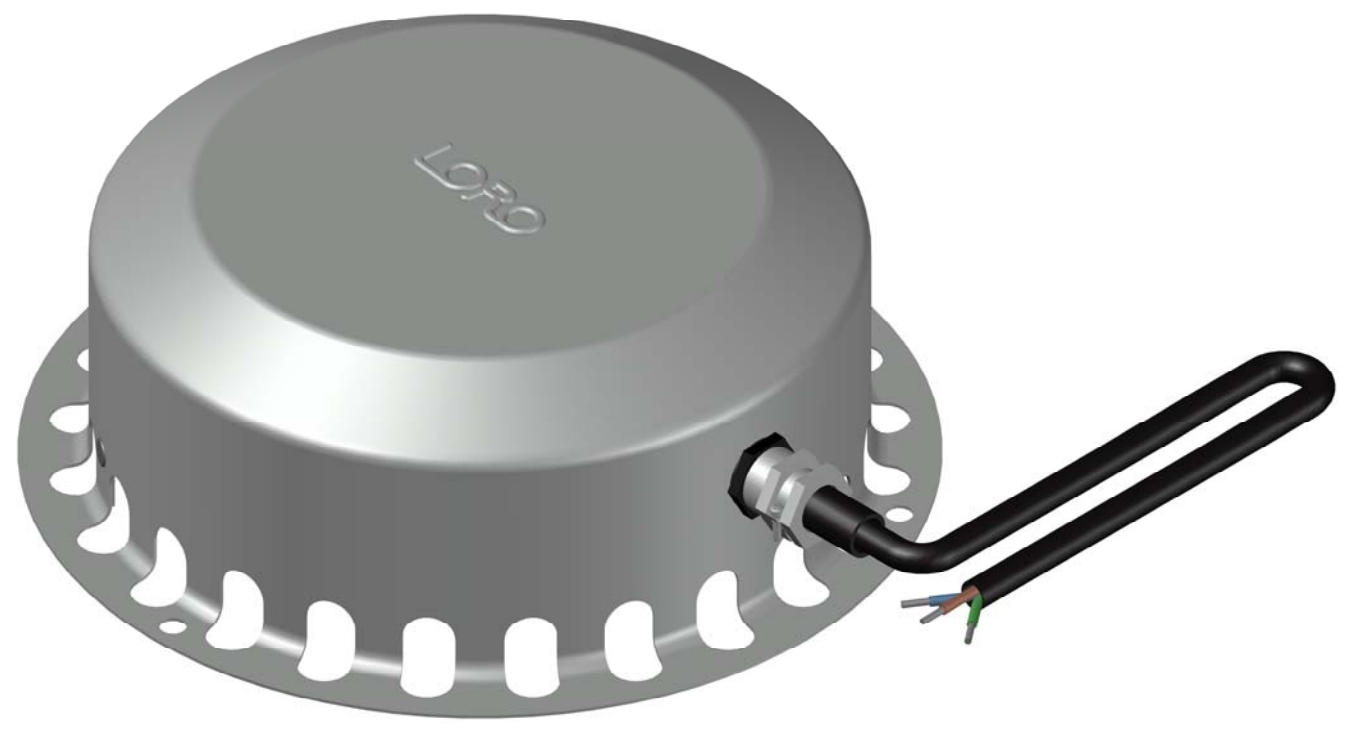

Siebkorb  
 EDV-Art.Nr. 21000.000X

Im Lieferumfang  
 3x Sechskantschraube mit Flansch EN1665-M6x16-A2  
 Mat.Nr. 310081

Kabelverschraubung:  
 Skindicht SHZ-M, Anschlußgewinde M20  
 Lappkabel Art-Nr. 5210 6720  
 Mat.Nr. 305600  
 Skindicht SM-M  
 Lappkabel Art.Nr. 5210 3020  
 Mat.Nr. 305602  
 Schutzschlauch SILVGN SI 11x14 65mm  
 PUZ EC 61713270  
 Mat.Nr. 300813

Werkstoff: 1.4301	Maßstab 1:2	Zul.Abw. DIN EN124-3	Benennung Siebkorb	Zeichnungs Nr. 21010000X	
				Ersatz für:	
Tag 2019	Tag 22.05.	Name Koeh	für Flachdachabläufe beheizt zum Nachrüsten		ersetzt durch:
Gepr.			EDV-Art.Nr. 21010.000X		
Norm.			21010.000X.DWG		
			Bauvorhaben		
Index	Änderung	Tag	Name		