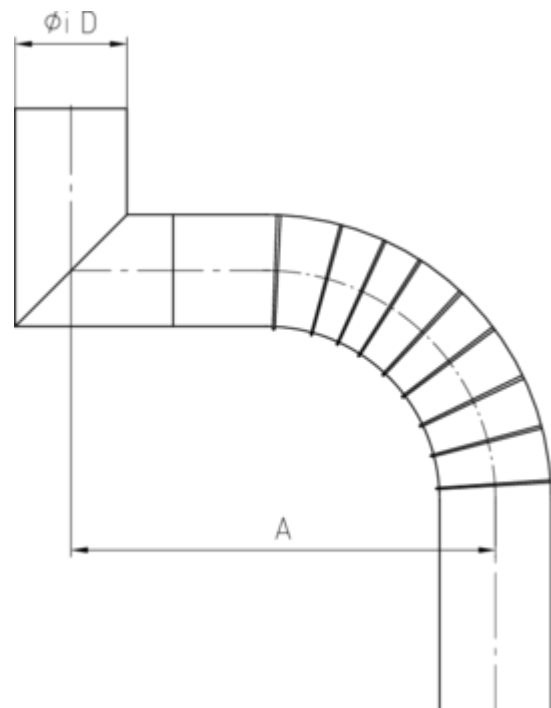

**GLIEDERBOGEN Ø 100 GELÖTET**

<b>Art.-Nr.:</b>	<b>62537</b>
<b>Nenngröße [mm]:</b>	<b>500-595</b>
<b>Material:</b>	<b>Zink</b>
<b>Ablaufleistung[l/s]:</b>	<b>10,7</b>

**Maße [mm]:**

A	D
500-595	100

**Hinweis:**

- Auf Anfrage auch in  $\phi 76$ ,  $\phi 80$ ,  $\phi 87$ ,  $\phi 120$  mm und weiteren Materialien lieferbar, ab Nenngröße 1000 mm 2-teilig
- Informationspflicht gemäß Art. 33 REACH-Verordnung (SVHC-/Kandidatenliste): Erzeugnisse enthalten mehr als 0,1 % Blei (EG-Nr. 231-100-4 / CAS-Nr. (EG-Verzeichnis) 7439-92-1).