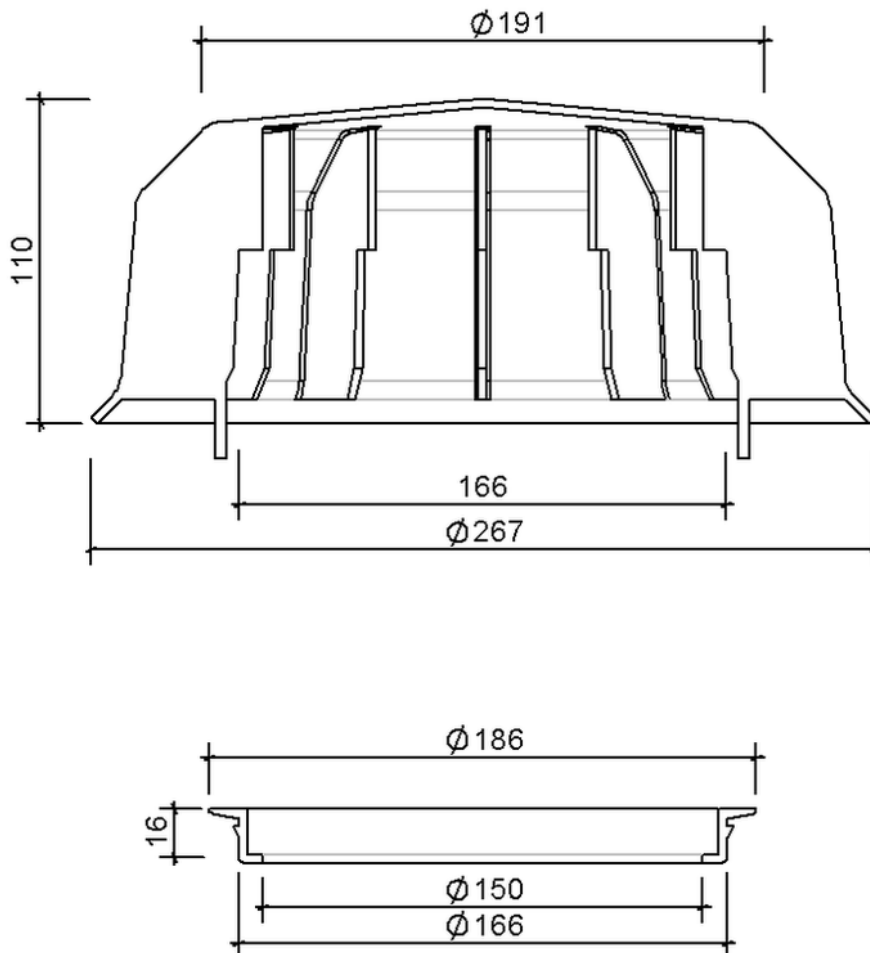

Technische Zeichnung SitaVent Regenhaube DN 150

SitaVent Regenhaube DN 150, aus Polyamid

Artikelnummer

179066

Änderungen auf Grund technischer Weiterentwicklung, Irrtümer und Druckfehler vorbehalten.

Sita Bauelemente GmbH * Ferdinand-Braun-Straße 1 * 33378 Rheda-Wiedenbrück * Fon +49 2522 8340-0 * Fax +49 2522 8340-100 * info@sita-bauelemente.de * www.sita-bauelemente.de