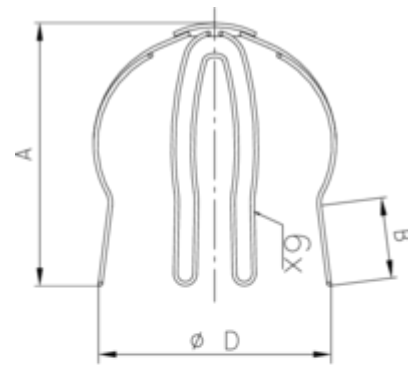

**LAUBSIEB**

**Art.-Nr.:** 61006  
**Nenngröße [mm]:** 100  
**Material:** Kupfer

**Maße [mm]:**

A	B	D
110	40	115