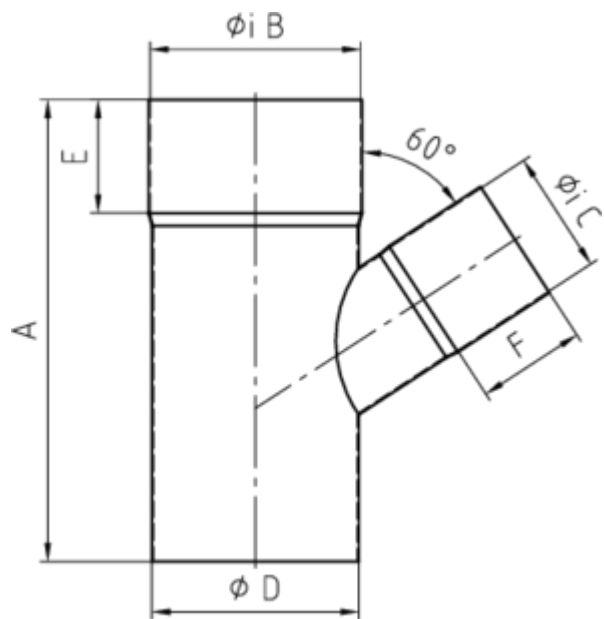

**FALLROHRABZWEIG 60°**

<b>Art.-Nr.:</b>	<b>62985</b>
<b>Nenngröße [mm]:</b>	<b>120/100</b>
<b>Material:</b>	<b>Zink</b>
<b>Ablaufleistung[l/s]:</b>	<b>17,4</b>

**Maße [mm]:**

A	B	C	D	E	F
270	120	100	120	55	50

**Hinweis:**

- Auf Anfrage auch mit anderem Winkel, Durchmesser, Doppelabzweig oder Y-Abzweig erhältlich
- Gelötet
- Informationspflicht gemäß Art. 33 REACH-Verordnung (SVHC-/Kandidatenliste): Erzeugnisse enthalten mehr als 0,1 % Blei (EG-Nr. 231-100-4 / CAS-Nr. (EG-Verzeichnis) 7439-92-1).