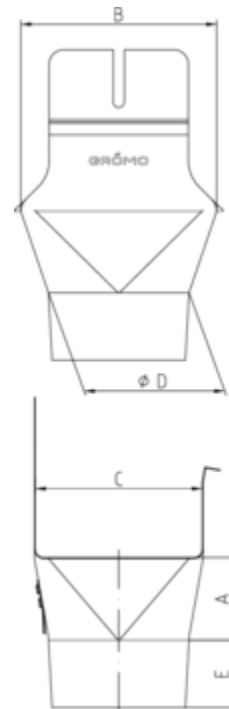

EINHANGSTUTZEN - KASTENRINNE - RUNDES ROHR

Art.-Nr.:	60500
Nenngröße [mm]:	200/60
Material:	Kupfer
Ablaufleistung[l/s]:	1,6

Maße [mm]:

A	B	C	D	E
36	84	70	61	28

Hinweis:

Rollnahtgeschweißt, mit Einhängeöse