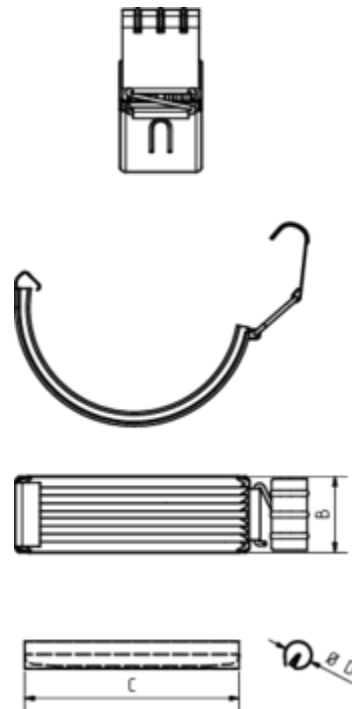

**RINNENVERBINDER HALBRUND**

**Art.-Nr.:** 62261  
**Nenngröße [mm]:** 280  
**Material:** Zink

**Maße [mm]:**

B	C	D
53	140	16

**Hinweis:**

Ersetzt nicht die Rinnen-Dilatation für den Bewegungsausgleich!