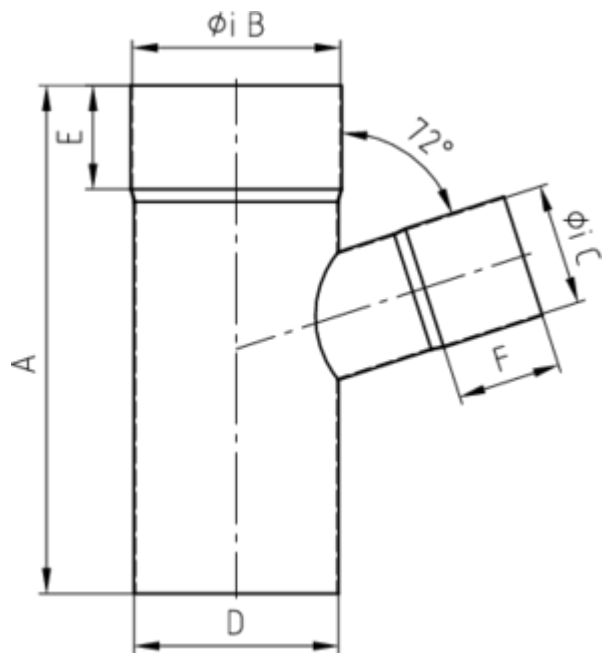

**FALLROHRABZWEIG 72°**

<b>Art.-Nr.:</b>	<b>63022</b>
<b>Nenngröße [mm]:</b>	<b>60/60</b>
<b>Material:</b>	<b>Zink</b>
<b>Ablaufleistung[l/s]:</b>	<b>2,7</b>

**Maße [mm]:**

A	B	C	D	E
245	61	61	60	50

**Hinweis:**

- Auf Anfrage auch mit anderem Winkel, Durchmesser, Doppelabzweig oder Y-Abzweig erhältlich
- Gelötet
- Informationspflicht gemäß Art. 33 REACH-Verordnung (SVHC-/Kandidatenliste): Erzeugnisse enthalten mehr als 0,1 % Blei (EG-Nr. 231-100-4 / CAS-Nr. (EG-Verzeichnis) 7439-92-1).