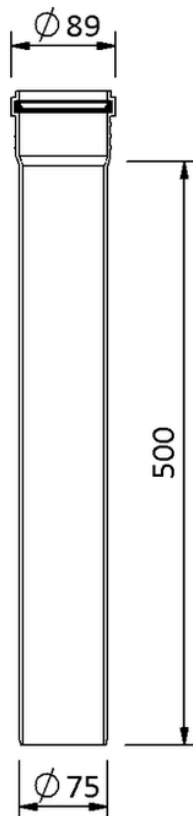

Technische Zeichnung  
Sita**Pipe** PP Rohr DN 70 500 mm

---

---

SitaPipe PP Rohr DN 70 500 mm, DIN EN 1451-1

Artikelnummer

60007505

Änderungen auf Grund technischer Weiterentwicklung, Irrtümer und Druckfehler vorbehalten.