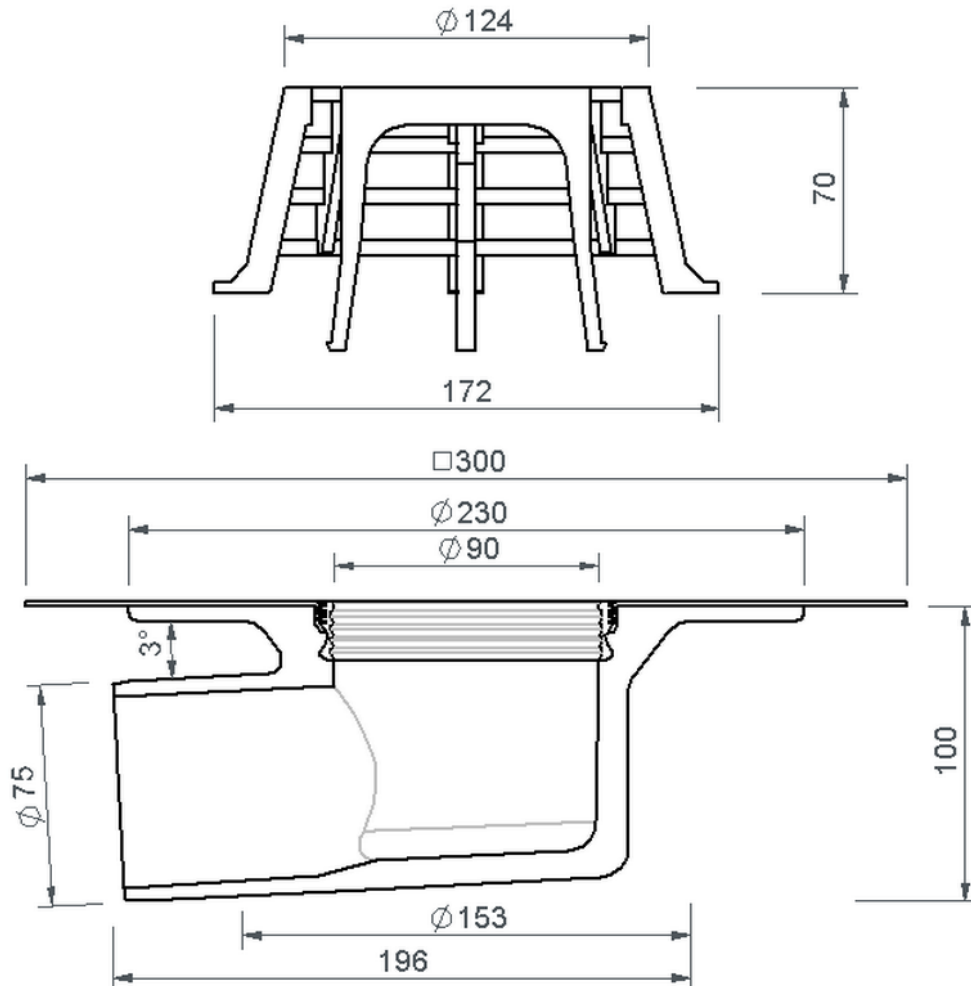

Technische Zeichnung Sita**Compact** abgewinkelt DN 70

SitaCompact abgewinkelt DN 70, mit Bitumen-Manschette

Artikelnummer

191400