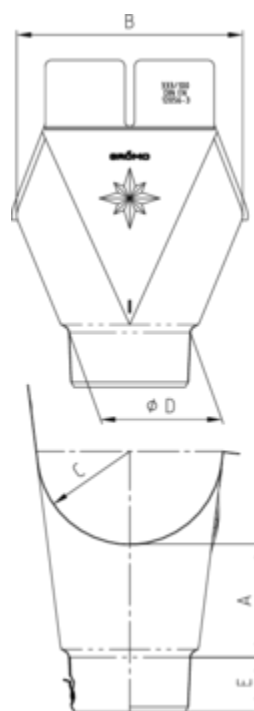

## EINHANGSTUTZEN OVAL - HALBRUNDE RINNE

<b>Art.-Nr.:</b>	<b>62416</b>
<b>Nenngröße [mm]:</b>	<b>280/76</b>
<b>Material:</b>	<b>Zink</b>
<b>Ablaufleistung[l/s]:</b>	<b>4,1</b>

### Maße [mm]:

A	B	C	D	E
80	165	64	77	38

### Hinweis:

Stumpfgeschweißt, mit Klemmfeder zur einfachen Montage