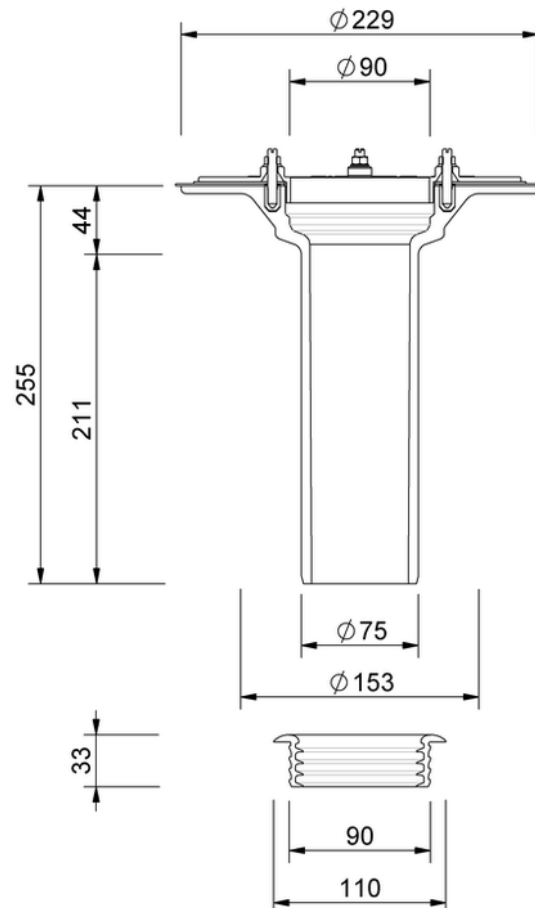

# Technische Zeichnung Sita**Compact** Schraubflansch Aufstockelement

---

---

SitaCompact Schraubflansch Aufstockelement, mit Schraubflansch

Artikelnummer

192699

Änderungen auf Grund technischer Weiterentwicklung, Irrtümer und Druckfehler vorbehalten.