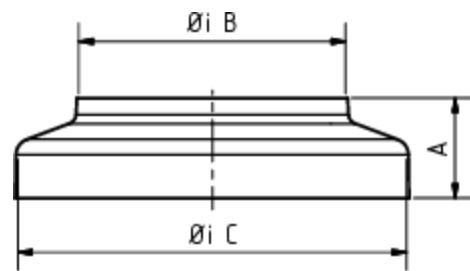

STANDROHRKAPPE FLACH

Art.-Nr.: 62706
Nenngröße [mm]: 120/150
Material: Zink

**Maße [mm]:**

A	B	C
27	120	149