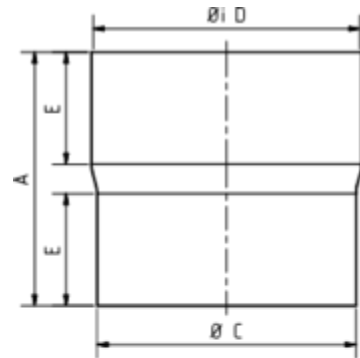

**STECKMUFFE (ROHRVERBINDER)**

<b>Art.-Nr.:</b>	<b>60745</b>
<b>Nenngröße [mm]:</b>	<b>120</b>
<b>Material:</b>	<b>Kupfer</b>
<b>Ablaufleistung[l/s]:</b>	<b>17,4</b>

**Maße [mm]:**

A	C	D	E
95,0	117,0	120	42