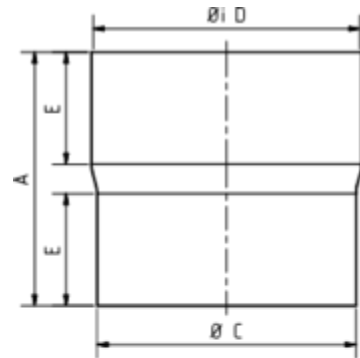

**STECKMUFFE (ROHRVERBINDER)**

<b>Art.-Nr.:</b>	<b>62744</b>
<b>Nenngröße [mm]:</b>	<b>100</b>
<b>Material:</b>	<b>Zink</b>
<b>Ablaufleistung[l/s]:</b>	<b>10,7</b>

**Maße [mm]:**

A	C	D	E
95	97	100	42