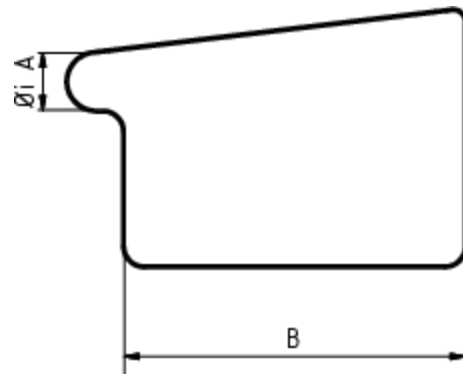

**RINNENBODEN KASTENFORM LINKS**

**Art.-Nr.:** 62384  
**Nenngröße [mm]:** 333  
**Material:** Zink

**Maße [mm]:**

A	B
20	120

**Hinweis:**  
Zum Lötten