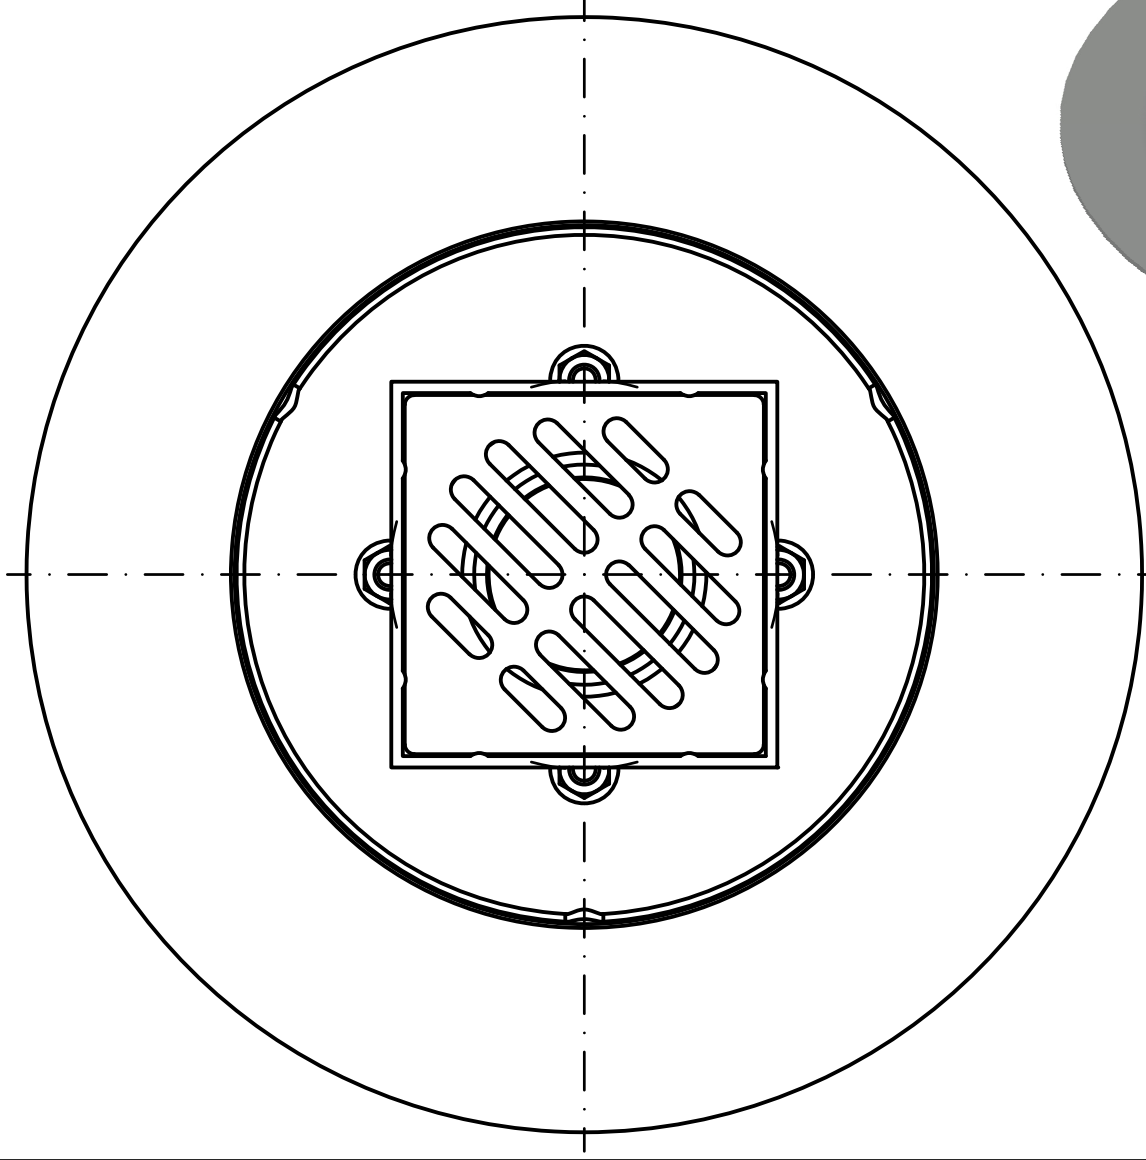

Siebeeinheit
EDV-Art.Nr.19083.000X

- Im Lieferumfang:
Edelstahlsieb
EDV-Art.Nr.15096.000X
- Siebaufnahme
EDV-Art.Nr.15094.000X
- Entwässerungsring
EDV-Art.Nr.19098.000X

Grundeinheit
EDV-Art.Nr.19231.050X

- Im Lieferumfang:
Losflansch
EDV-Art.Nr.19070.000X
- Flanschdichtring DN70
EDV-Art.Nr.19088.070X
- Ablauftopf DN50
EDV-Art.Nr.19001.050X
- Im Lieferumfang enthalten:
4x Sechskantmutter mit Flansch EN1661-M8
Mat.-Nr. 310539

Werkstoff: Grundkörper DN50 aus Edelstahl	Benennung	VERSAL-Balkonablauf DN50			
	Zul. Abw. DIN EN124-3 DIN EN1253	Name	Koeh	He	Schm
	Maßstab 1:2	Tag 2019	Gez. 26.09.	Gepr. 14.11.19	Norm. 14.11.19
		einteilig, senkrecht			
		Serie K EDV-Art.Nr. 19200.050X			
		19200.050X.dwg			
		Bauvorhaben			
		19200050X			
		Ersatz für:			
		ersetzt durch:			
Index	Änderung	Tag	Name		