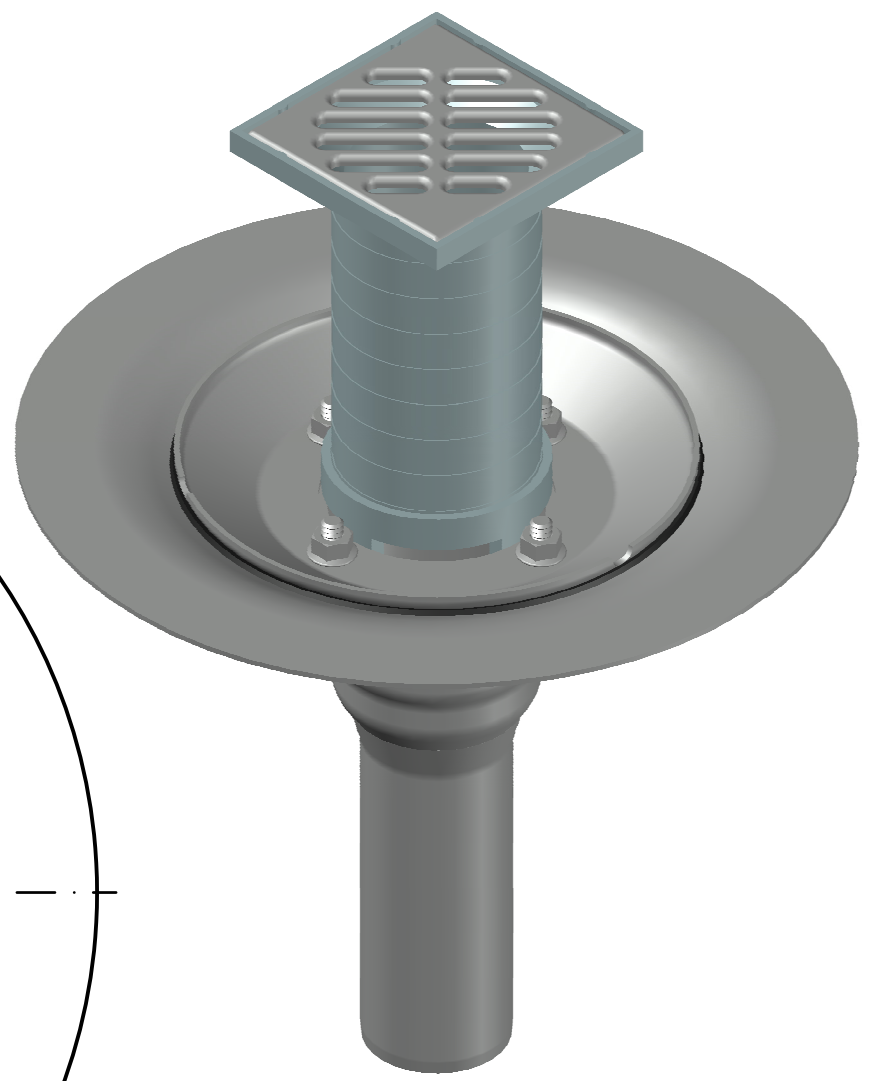

Siebeeinheit
EDV-Art.Nr.19083.000X

- Im Lieferumfang:
Edelstahlsieb
EDV-Art.Nr.15096.000X
- Siebaufnahme
EDV-Art.Nr.15094.000X
- Entwässerungsring
EDV-Art.Nr.19098.000X

Grundeinheit
EDV-Art.Nr.19231.050X

- Im Lieferumfang:
Losflansch
EDV-Art.Nr.19070.000X
- Flanschdichtring DN70
EDV-Art.Nr.19088.070X
- Ablauftopf DN50
EDV-Art.Nr.19001.050X
- Im Lieferumfang enthalten:
4x Sechskantmutter mit Flansch EN1661-M8
Mat.-Nr. 310539

Werkstoff: Grundkörper DN50 aus Edelstahl	Benennung	VERSAL-Balkonablauf DN50			
	Zul. Abw. DIN EN124-3 DIN EN1253	Name	Koeh	He	Schm
	Maßstab 1:2	Tag 2019	Gez. 26.09.	Gepr. 14.11.19	Norm. 14.11.19
		einteilig, senkrecht			
		Serie K EDV-Art.Nr. 19200.050X			
		19200.050X.dwg			
		Bauvorhaben			
		19200050X			
		Ersatz für:			
		ersetzt durch:			
Index	Änderung	Tag	Name		