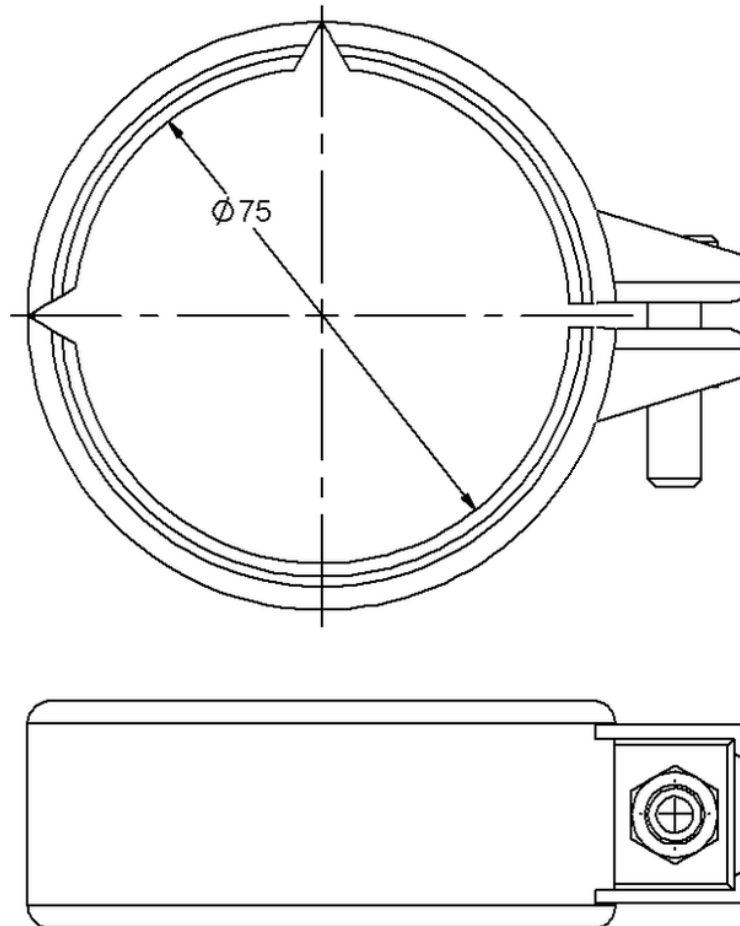

# Technische Zeichnung SitaPipe Edelstahl Sicherungsschelle DN 70

---

---

SitaPipe Edelstahl Sicherungsschelle DN 70, DIN EN 1124

Artikelnummer

70127575

Änderungen auf Grund technischer Weiterentwicklung, Irrtümer und Druckfehler vorbehalten.