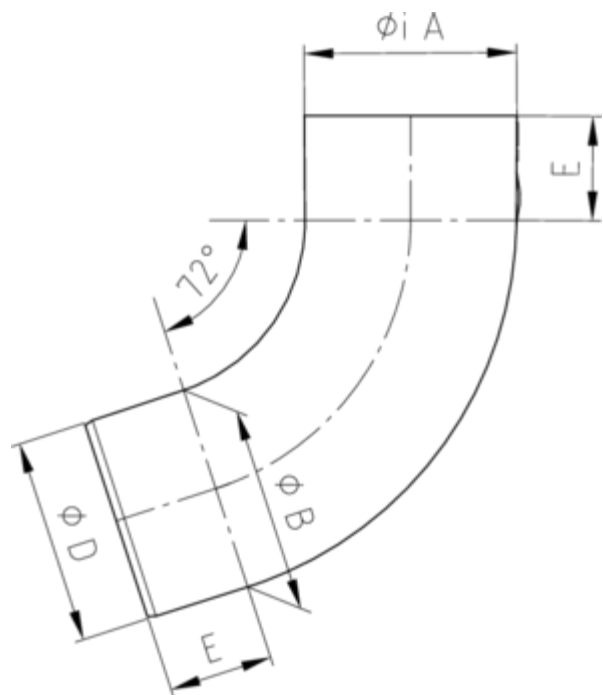

**ROHRBOGEN 72° MIT EINZUG**

<b>Art.-Nr.:</b>	<b>56060</b>
<b>Nenngröße [mm]:</b>	<b>60</b>
<b>Material:</b>	<b>UGINOX Patina K41</b>
<b>Ablaufleistung[l/s]:</b>	<b>2,7</b>

**Maße [mm]:**

A	B	D	E
60,4	59	58,4	30

**Hinweis:**

Rollnahtgeschweißt, ohne Einzug