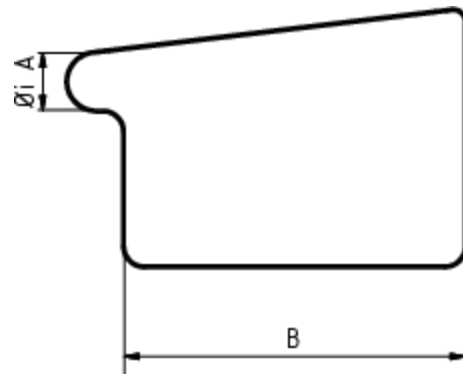

**RINNENBODEN KASTENFORM RECHTS**

**Art.-Nr.:** 62389  
**Nenngröße [mm]:** 333  
**Material:** Zink

**Maße [mm]:**

A	B
20	120

**Hinweis:**  
Zum Lötten