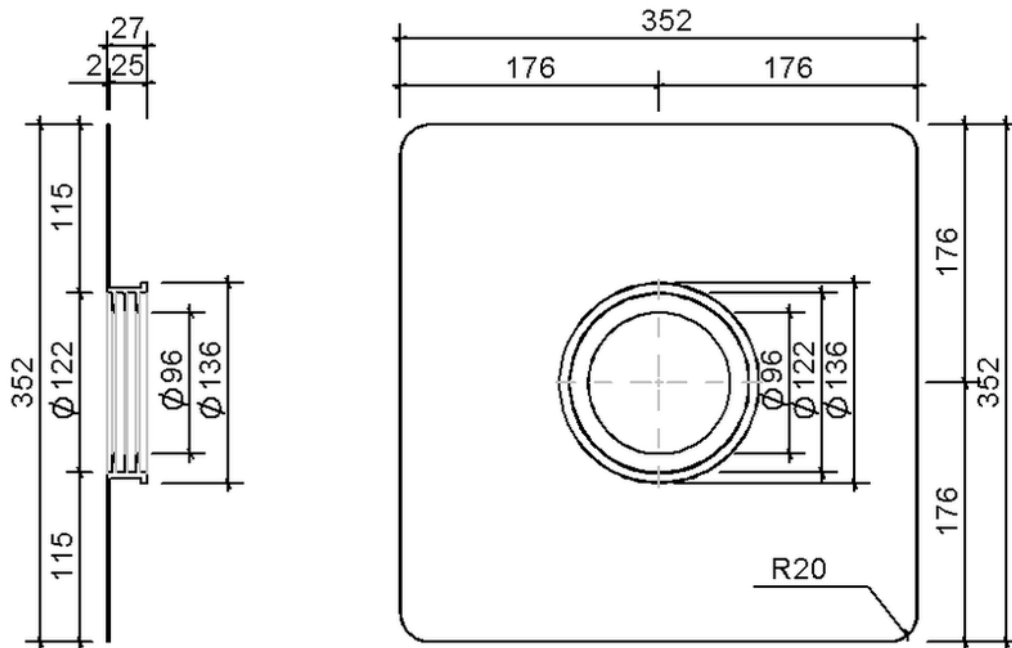

Technische Zeichnung Sita**More** Dampfsperrplatte flex DN 100

SitaMore Dampfsperrplatte flex DN 100, aus EPDM

Artikelnummer

180090

Änderungen auf Grund technischer Weiterentwicklung, Irrtümer und Druckfehler vorbehalten.