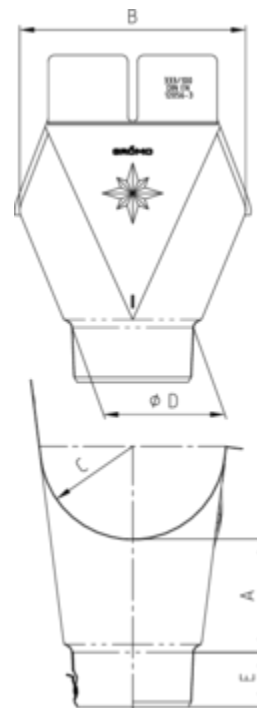

EINHANGSTUTZEN OVAL - HALBRUNDE RINNE

Art.-Nr.:	56420
Nenngröße [mm]:	280/80
Material:	UGINOX Patina K41
Ablaufleistung[l/s]:	4,1

Maße [mm]:

A	B	C	D	E
80	165	64	81	40

Hinweis:

Stumpfgeschweißt, mit Klemmfeder zur einfachen Montage