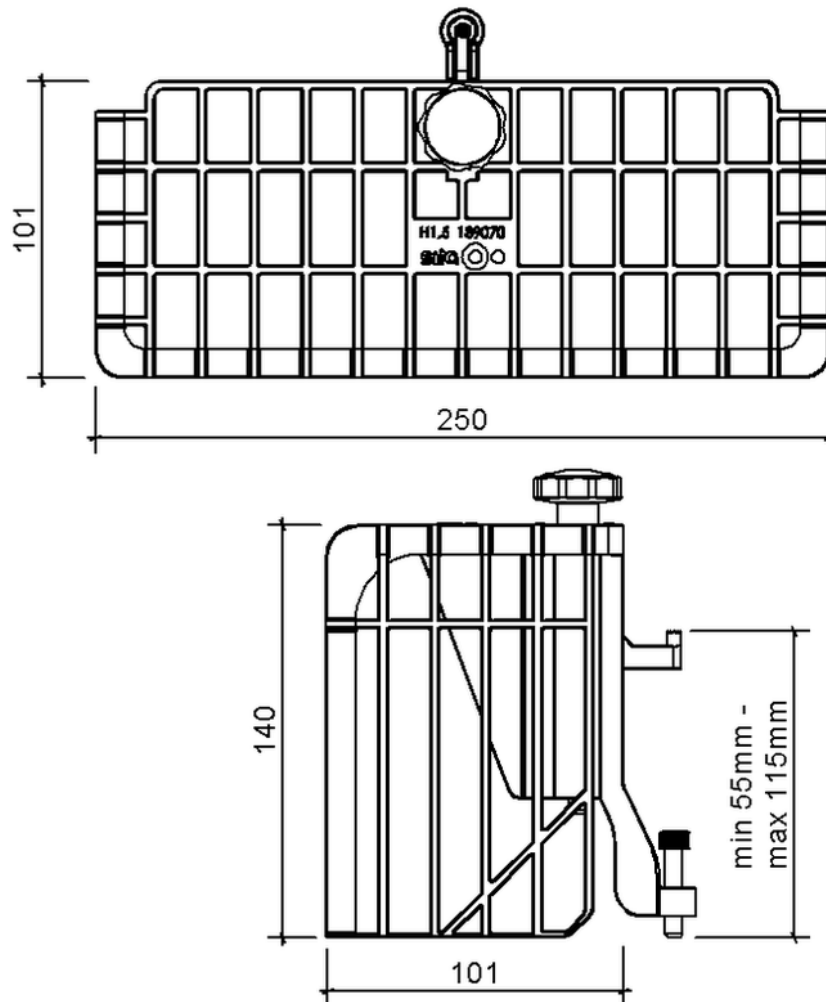

Technische Zeichnung Sita**Easy** Kiesfang

SitaEasy Kiesfang, aus Polyamid

Artikelnummer

189070

Änderungen auf Grund technischer Weiterentwicklung, Irrtümer und Druckfehler vorbehalten.

Sita Bauelemente GmbH * Ferdinand-Braun-Straße 1 * 33378 Rheda-Wiedenbrück * Fon +49 2522 8340-0 * Fax +49 2522 8340-100 * info@sita-bauelemente.de * www.sita-bauelemente.de