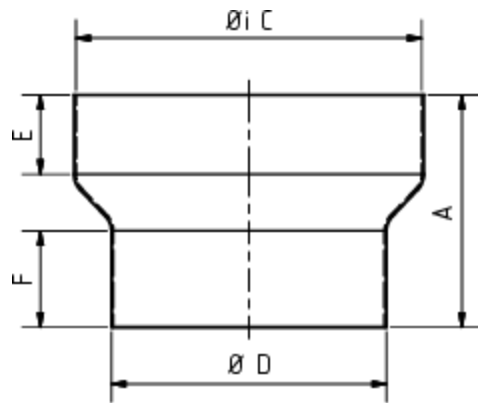

REDUZIERUNG

Art.-Nr.:	60692
Nenngröße [mm]:	100/87
Material:	Kupfer
Ablaufleistung[l/s]:	7,4

**Maße [mm]:**

A	C	D	E	F
77	100	85	29	34

Hinweis:

Tiefgezogen