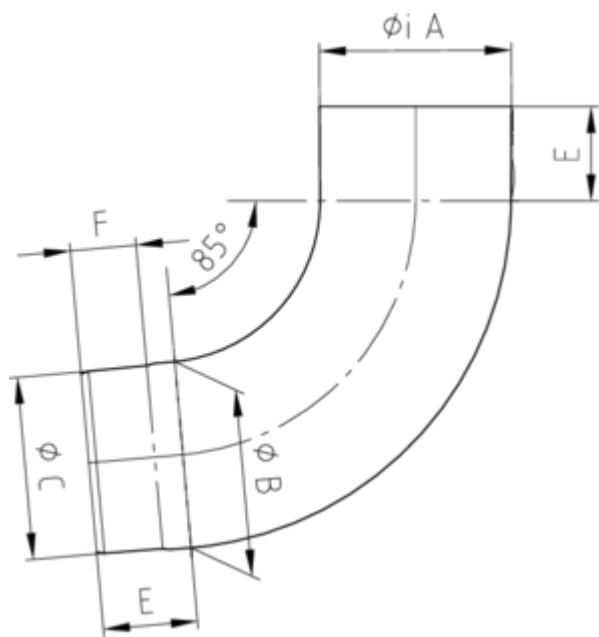

**ROHRBOGEN 85° MIT EINZUG**

<b>Art.-Nr.:</b>	<b>62209</b>
<b>Nenngröße [mm]:</b>	<b>87</b>
<b>Material:</b>	<b>Zink</b>
<b>Ablaufleistung[l/s]:</b>	<b>7,4</b>

**Maße [mm]:**

A	B	C	E	F
87,4	86	83,9	43	30

**Hinweis:**

Stumpfgeschweißt