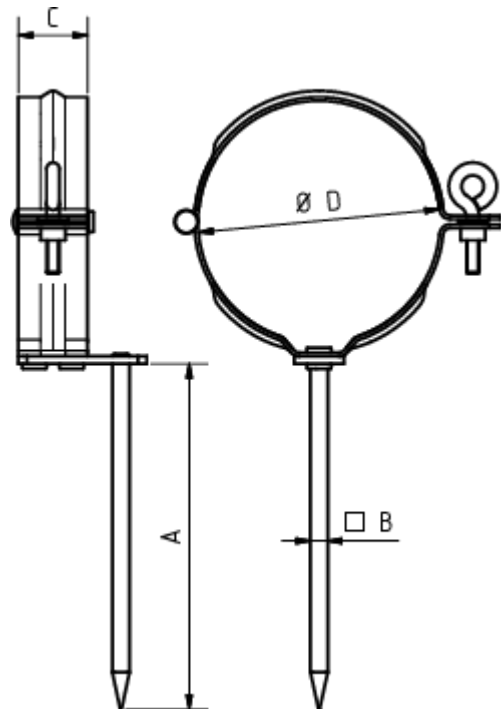

FALLROHRSCHELLE MIT SCHLAGSTIFT 140 MM

Art.-Nr.: 50249
Nenngröße [mm]: 150
Material: Stahl verzinkt

Maße [mm]:

A	B	C	D
140	7	28	148