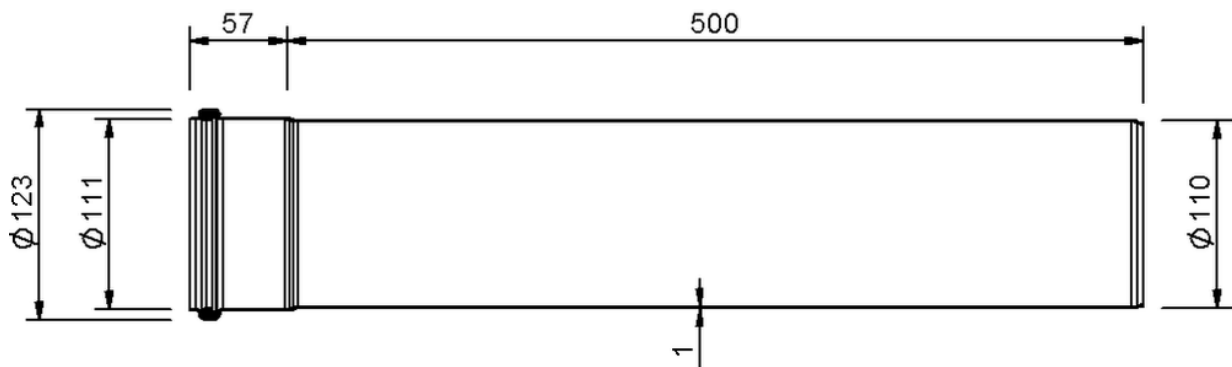

Technische Zeichnung

SitaPipe Edelstahl Rohr DN 100, 500 mm

SitaPipe Edelstahl Rohr DN 100, 500 mm, DIN EN 1124

Artikelnummer

70001105

Änderungen auf Grund technischer Weiterentwicklung, Irrtümer und Druckfehler vorbehalten.