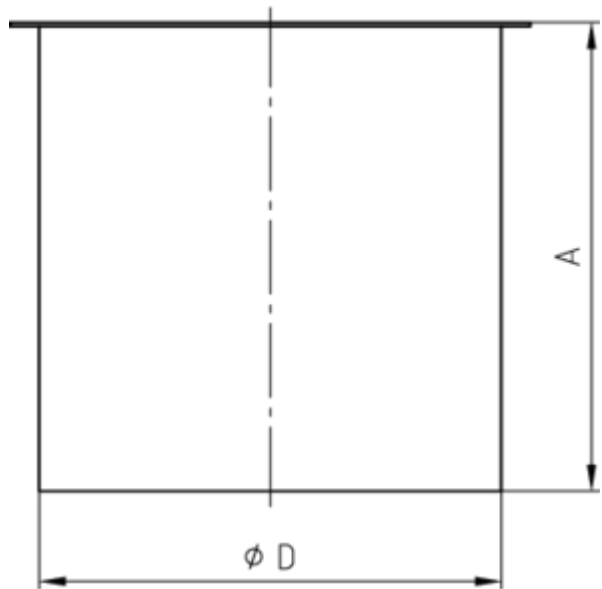

Technisches Datenblatt

LÖTSTUTZEN KURZ - KASTENRINNE

Art.-Nr.: 60623
Nenngröße [mm]: 87
Material: Kupfer

**Maße [mm]:**

A	D
81	86