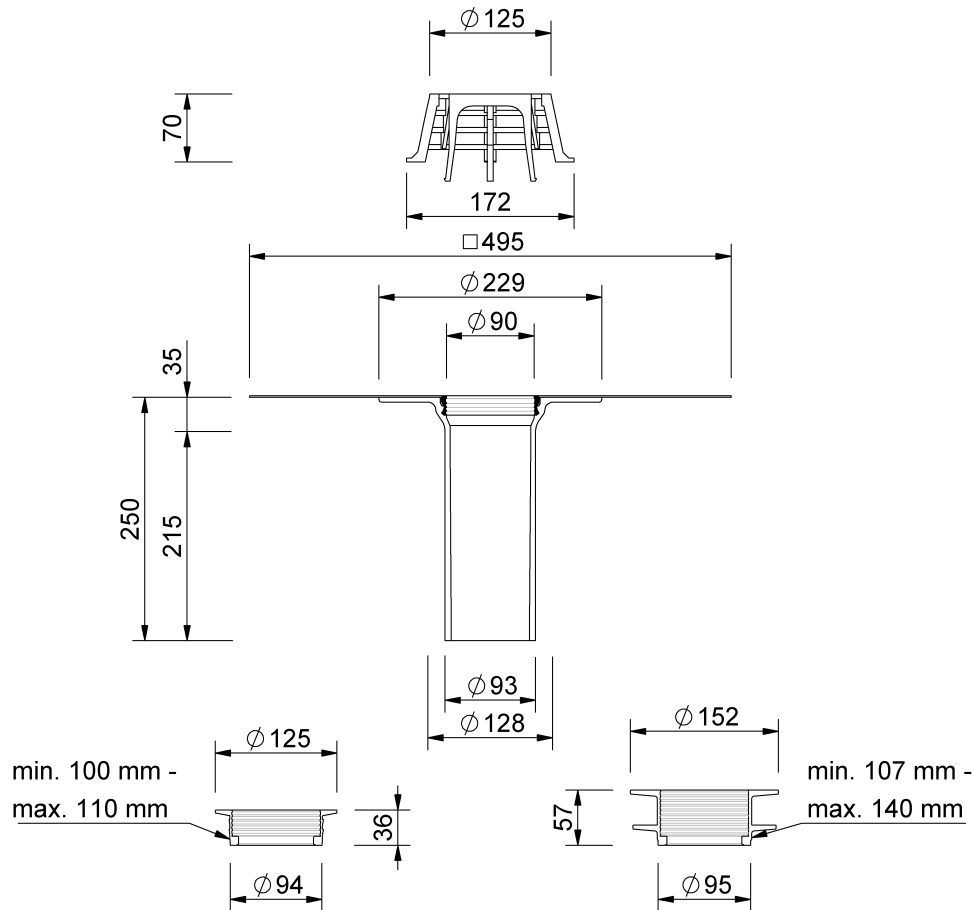

Technische Zeichnung SitaSani® 95

SitaSani® 95, mit Bitumen-Manschette
250 mm

Artikelnummer
102800