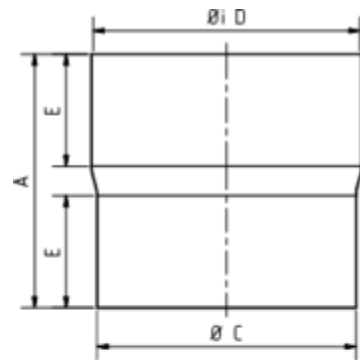

STECKMUFFE (ROHRVERBINDER)

Art.-Nr.:	62740
Nenngröße [mm]:	60
Material:	Zink
Ablaufleistung[l/s]:	2,7

**Maße [mm]:**

A	C	D	E
95	57	60	42