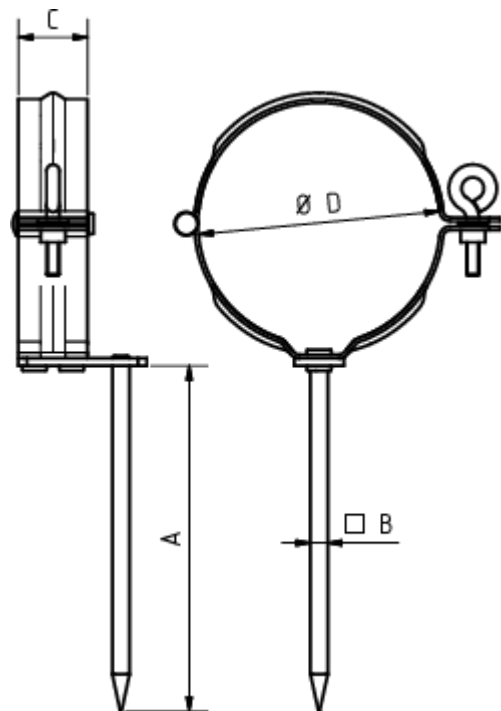

## FALLROHRSCHELLE MIT SCHLAGSTIFT 140 MM

**Art.-Nr.:** 50246  
**Nenngröße [mm]:** 87  
**Material:** Stahl verzinkt

### Maße [mm]:

A	B	C	D
140	7	28	85