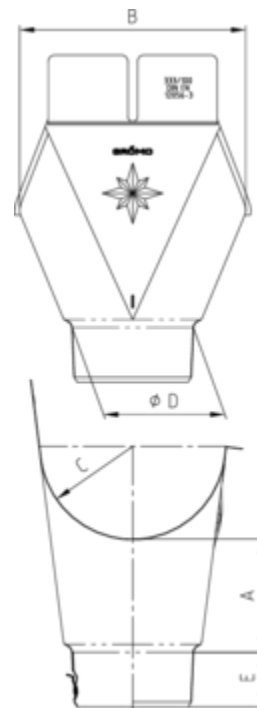

## EINHANGSTUTZEN OVAL - HALBRUNDE RINNE

<b>Art.-Nr.:</b>	<b>60448</b>
<b>Nenngröße [mm]:</b>	<b>333/87</b>
<b>Material:</b>	<b>Kupfer</b>
<b>Ablaufleistung[l/s]:</b>	<b>7,4</b>

### Maße [mm]:

A	B	C	D	E
97	185	77	88	44

### Hinweis:

Stumpfgeschweißt, mit Klemmfeder zur einfachen Montage